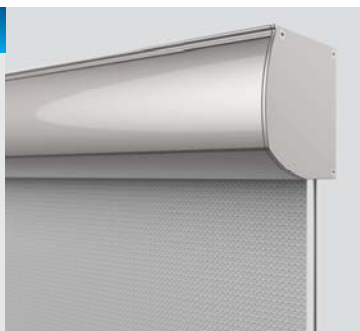

BOX

- » zaoblený extrudovaný box 85 x 85 mm, nebo 100 x 100 mm
- » v době, kdy je látka zatažená, je uložena v ochranném boxu

OVLÁDÁNÍ

- » manuální: převodovka s klikou
- » motorické: elektromotor 230 V ovládaný
  - > vypínačem
  - > řídicí automatikou
  - > dálkovým ovladačem
  - > „chytrá“ mobilní zařízení (systém TAHOMA)