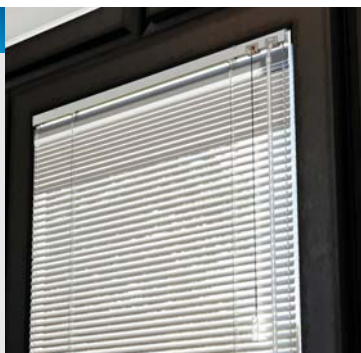

MONTÁŽ

- » u interiérového provedení montáž na křídlo okna, stěnu nebo do okenního výklenku
- » u meziskelního provedení (nelze u MONO SC) montáž mezi skla okna
- » žaluzie vhodná do všech typů oken (mimo oken střešních)

LAMELA

- » hliníkové lamely šířky 16 nebo 25 mm, u MONO SC navíc 35 mm
- » výběr ze široké škály barevných odstínů, včetně imitace dřeva