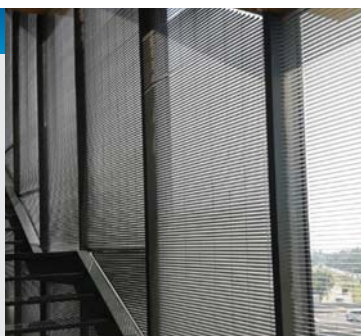

Víte, že **první polohovatelná žaluzie** byla patentována již v roce 1812?

Nejenže výborně stíní a umožňují snadnou regulaci světla v interiéru, ale vynikají se především lehkou konstrukcí, vysokou odolností, dlouhou životností a přitom nezatíží vaši peněženku.

KONSTRUKCE

- » horní nosič 25 x 25 mm (u SUPER 19 X 27 mm) z lakovaného pozinku
- » žaluzie je ve standardním provedení bez bočního vedení
- » lze vyrobit v šikmém provedení (kromě MONO SC)

MEZNÍ ROZMĚRY

	SUPER	HARMONY	MONO SC
» lamela 16 mm			
max. šířka	160 cm	160 cm	160 cm
max. výška	230 cm	230 cm	120 - 230 cm*
max. plocha	3,7 m²	3,7 m²	3,7 m²
» lamela 25 mm			
max. šířka	250 cm	220 cm	250 cm
max. výška	250 cm	250 cm	120 - 230 cm*
max. plocha	6 m²	5 m²	5,3 m²

MONTÁŽ

- » u interiérového provedení montáž na křídlo okna, stěnu nebo do okenního výklenku
- » u meziskelního provedení (nelze u MONO SC) montáž mezi skla okna
- » žaluzie vhodná do všech typů oken (mimo oken střešních)

LAMELA

- » hliníkové lamely šířky 16 nebo 25 mm, u MONO SC navíc 35 mm
- » výběr ze široké škály barevných odstínů, včetně imitace dřeva

PROVEDENÍ

- » lamela 16 mm - pouze nedomykatelné provedení
- » lamela 25 mm - domykací (celostínící) nebo nedomykatelné provedení
- » možné provedení s bočním vedením silonovým nebo ocelovým lankem

OVLÁDÁNÍ

SUPER/HARMONY

- » manuální:
  - > provázkem a táhlem v barvě bílé nebo hnědé
  - > provázkem s brzdou a transparentním interiérovým táhlem (tyčkou)

MONO SC

- » manuální:
  - > nekonečným řetízkem s převodovkou
  - > klikou
- » motorické:
  - elektromotor 24 V ovládaný
  - > vypínačem
  - > řídicí automatikou
  - > dálkovým ovladačem

CLIMAX
stínění pro Váš domov