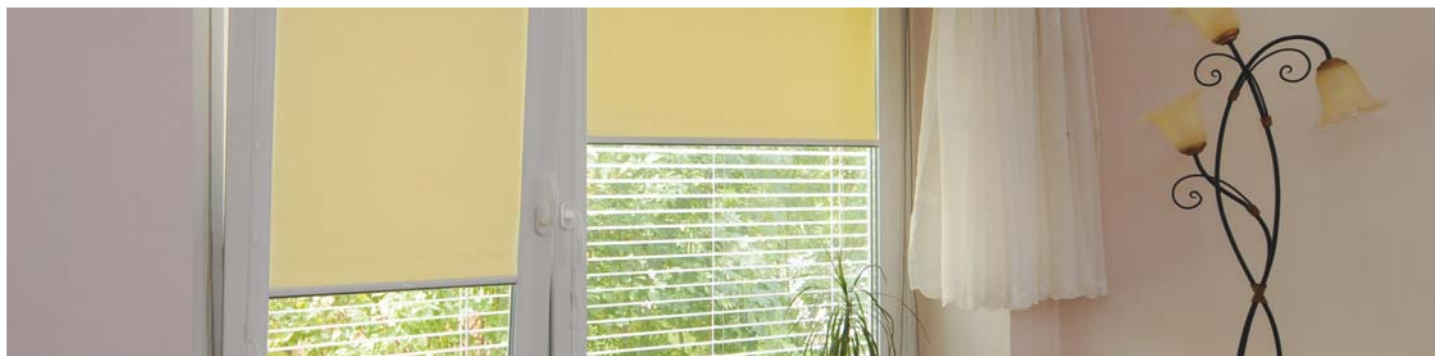

## VNITŘNÍ LÁTKOVÉ ROLETY

- tradiční způsob stínění interiérů
- dotváří harmonii celého interiéru
- vhodné pro všechny typy oken
- široká škála typů a provedení
- bohatý výběr dekorativních i technických látek
- regulují množství světla v interiéru
- při vhodně zvoleném typu roletky a látky, zabraňují přehřívání interiéru

**CLIMAX**   
stínění pro Váš domov

**Chrání** nejen před slunečními paprsky, ale **zajišťuje také soukromí** Vašeho domova.

Toto dekorativní stínění interiéru dokáže každou místnost proměnit v útulný a moderní prostor.

#### KONSTRUKCE CALYPSO

- » volně visící bez bočního vedení
- » látka je navinuta na hřídeli o průměru 25 mm a není chráněna kazetou
- » díky brzdě lze roletu zastavit v jakékoliv poloze
- » plastové komponenty jsou dostupné v široké škále barev