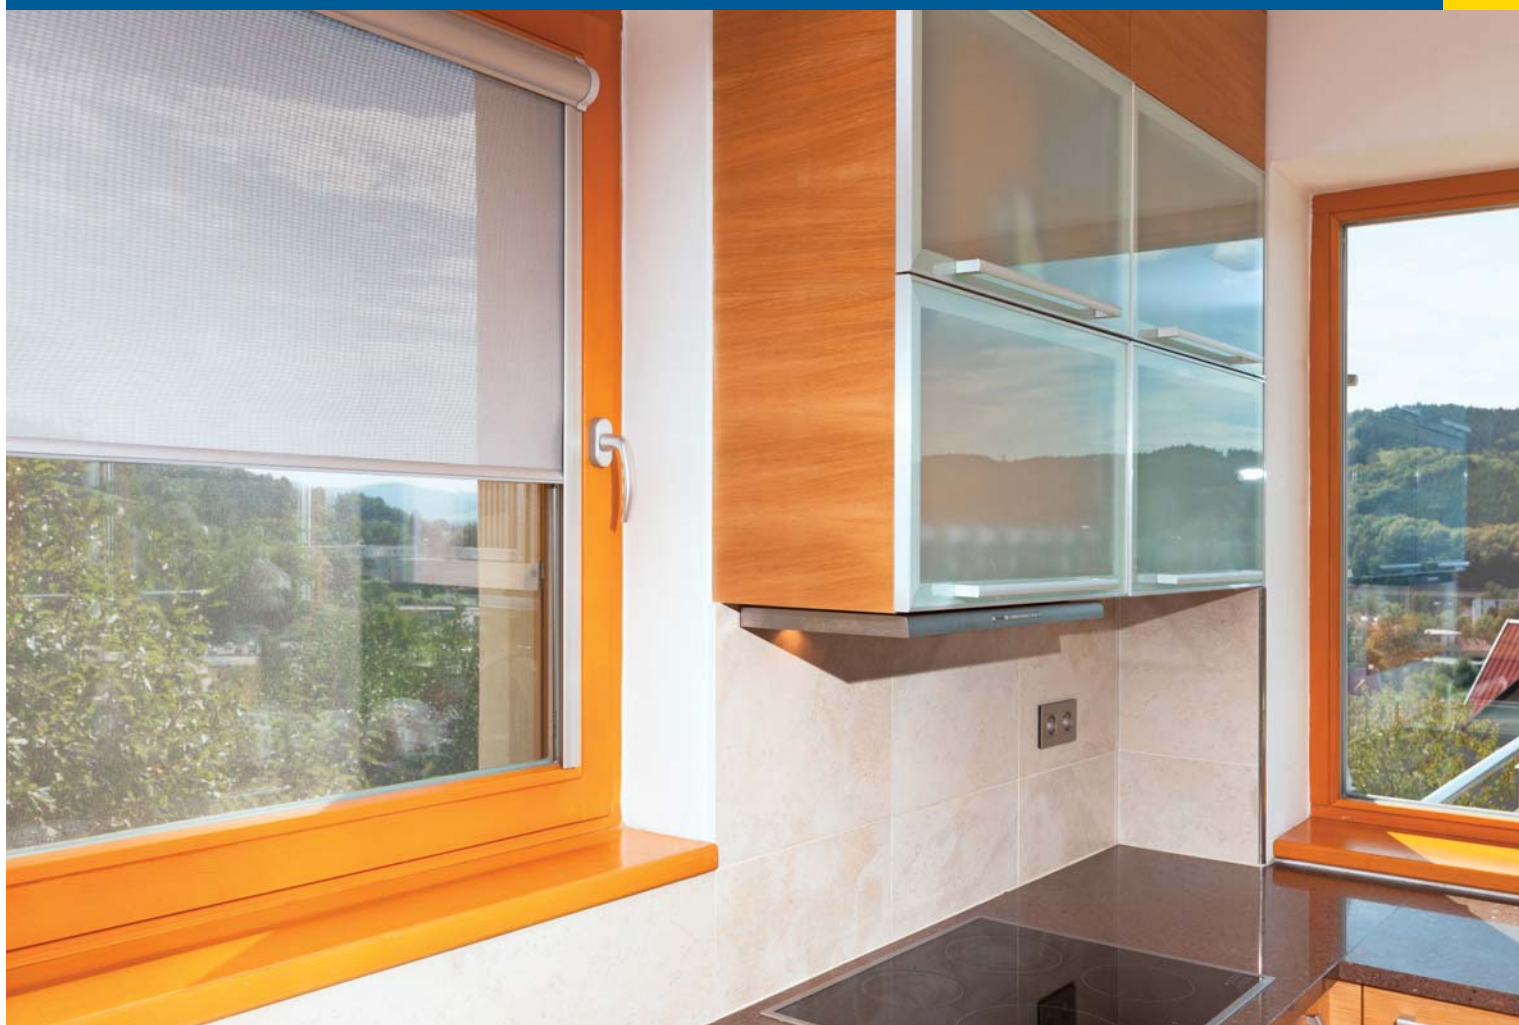

## VNITŘNÍ LÁTKOVÉ ROLETY

- tradiční způsob stínění interiérů
- dotváří harmonii celého interiéru
- vhodné pro všechny typy oken
- široká škála typů a provedení
- bohatý výběr dekorativních i technických látek
- regulují množství světla v interiéru
- při vhodně zvoleném typu roletky a látky, zabraňují přehřívání interiéru

**CLIMAX**   
stínění pro Váš domov

**Chrání** nejen před slunečními paprsky, ale **zajišťuje také soukromí** Vašeho domova.

Toto dekorativní stínění interiéru dokáže každou místnost proměnit v útulný a moderní prostor.